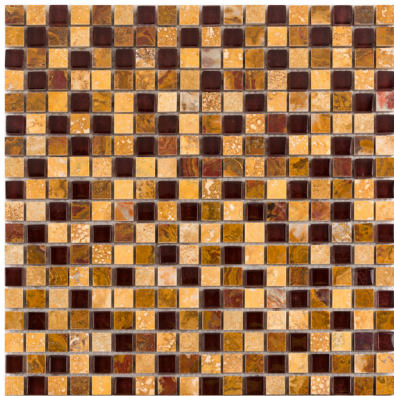

*Not suitable for wet or floor applications

Newton's Shadow*
863-141

Snowy Range
863-139

Blue Lagoon*
863-105

Rushmore*
863-140

Scarlet Night*
863-134

Singin the Blues
863-126

Amalfi Coast*
863-138

Peace Train
863-120

Rocky Road*
863-122

Pistachio*
863-104

Tuscan Splendor*
863-130

Platinum Whisper*
863-137

Meteor Shower
863-116

Ruby Tuesday
863-133

Midnight Muse*
863-135